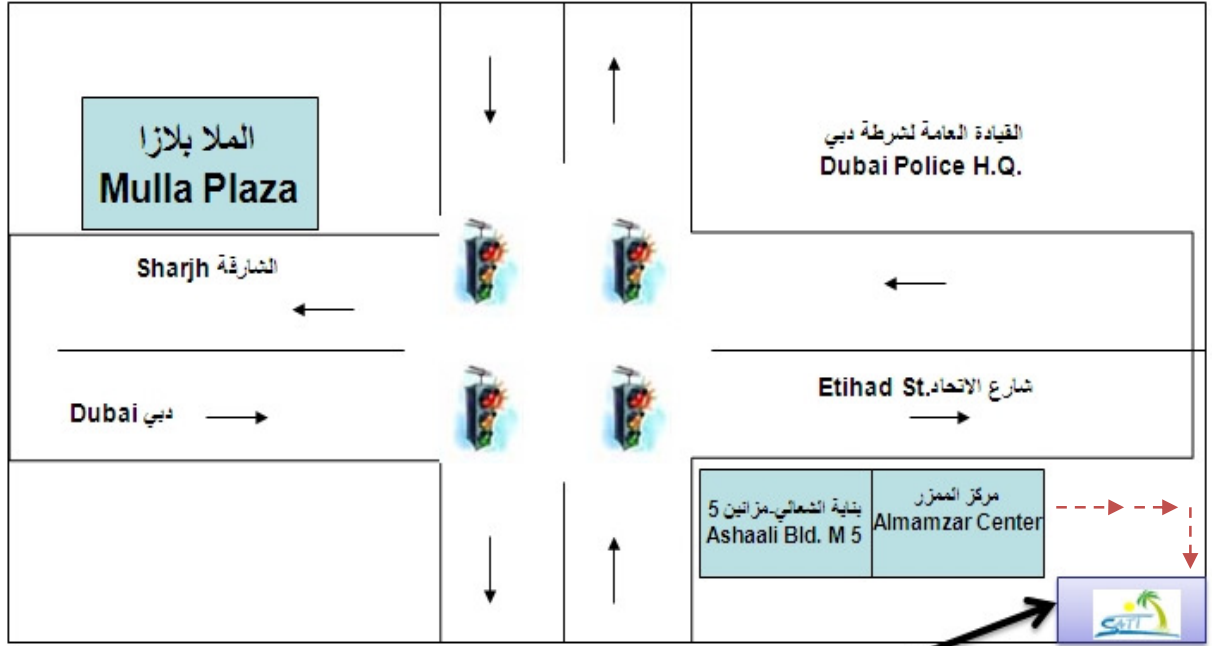

Ajman Location Map

سآت للسياحة والسفر

SATT TOURISM & TRAVEL

Tel : 04-2659337

Dubai Location Map